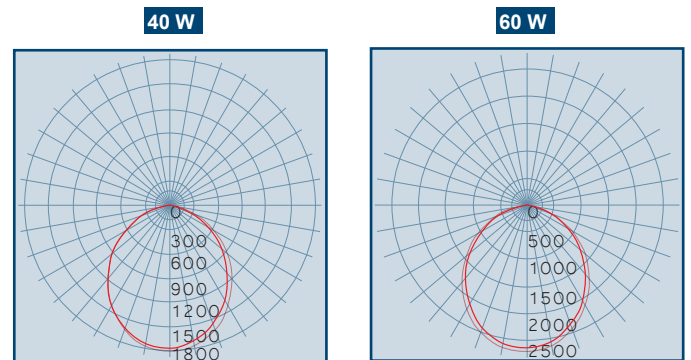

Photometry / Photométrie

Packing Information / Information Colisage

Modal No.	KAP-PAK-40	KAP-PAK-60
Product	1190x124.3x57.8 mm	1490x124.3x57.8 mm
GW/pcs	2.3 kg	2.7 kg
Qtys/Ctn	6pcs	6pcs
GW/Ctn	16.0 kg	19.0 kg
Inner box size	1220x135x65 mm	1520x135x65 mm
Carton size	1295x210x285 mm	1595x210x285 mm