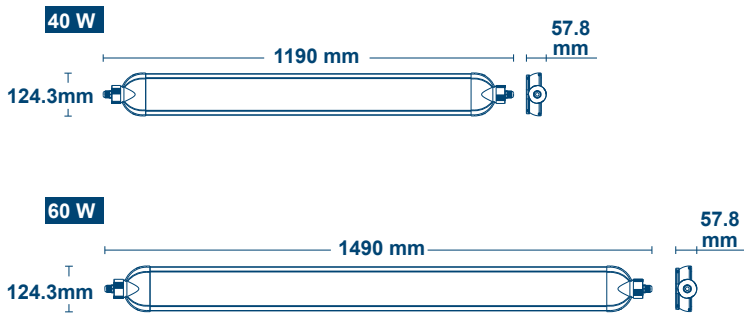

Power / Puissance : **40w**

Product painting color / Couleur de la peinture
White(Blanc)

Microwave sensor function

Color temperature / Température de couleur
3(3000-3150K)
4(4000-4200K)
6(5800-6100K)

Product Dimensions